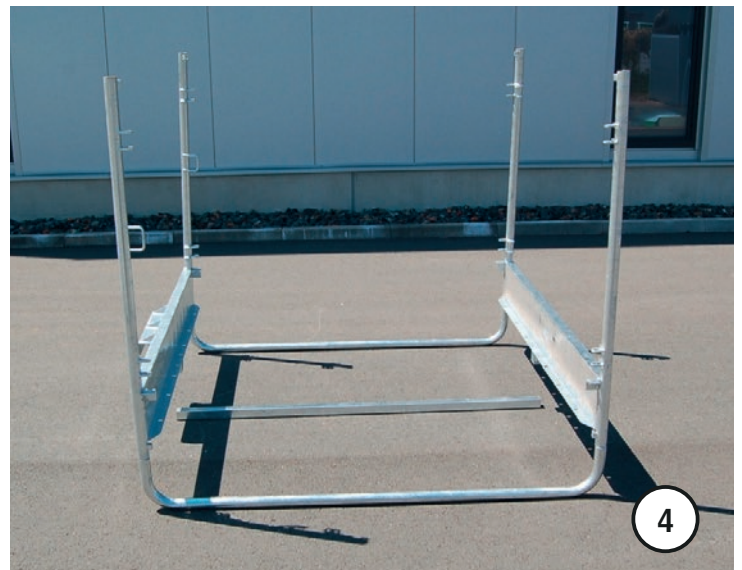

Viereckkraufe Standard
Mangeoire rectangulaire Standard
Square hay rack Standard
Rastrelliera rettangolare Standard

A	1	a	M10x20	12
B	1	b	M10(selb)	20
C	2	c	D10,5	16
D	2	d	M10x25	4
E	4	e	M10x70	4
F	2	f	M12x30	8
G	2	g	M12	8
H	1	h	M10x30	4
I	1	i	M10	4
J	2	j	M8x60	4
K	2	k	M8(selb)	4
L	3	l	D8,4	4
M	1	m	M14x70	12
N	1	n	M14(selb)	12
-	-	-	D15	12