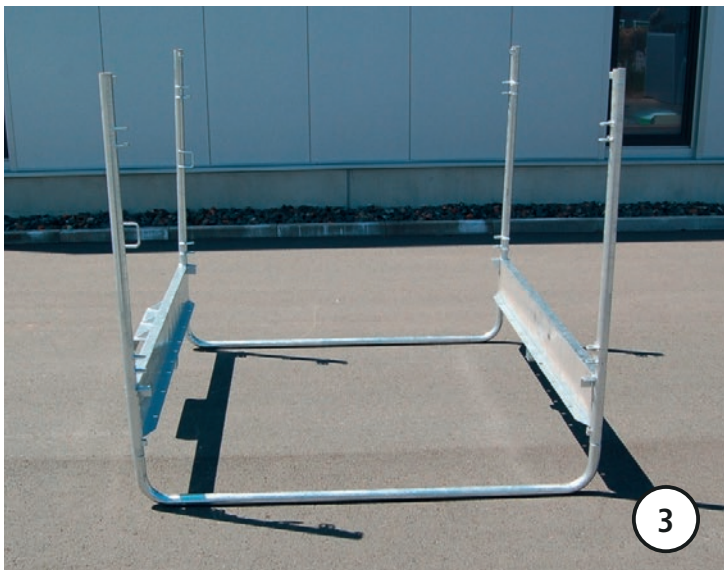

Viereckkraufe Standard
Mangeoire rectangulaire Standard
Square hay rack Standard
Rastrelliera rettangolare Standard

A	1	a	M10x20	12
B	1	b	M10(selb)	20
C	2	c	D10,5	16
D	2	d	M10x25	4
E	4	e	M10x70	4
F	2	f	M12x30	8
G	2	g	M12	8
H	1	h	M10x30	4
I	1	i	M10	4
J	2	j	M8x60	4
K	2	k	M8(selb)	4
L	3	l	D8,4	4
M	1	m	M14x70	12
N	1	n	M14(selb)	12
-	-	-	D15	12