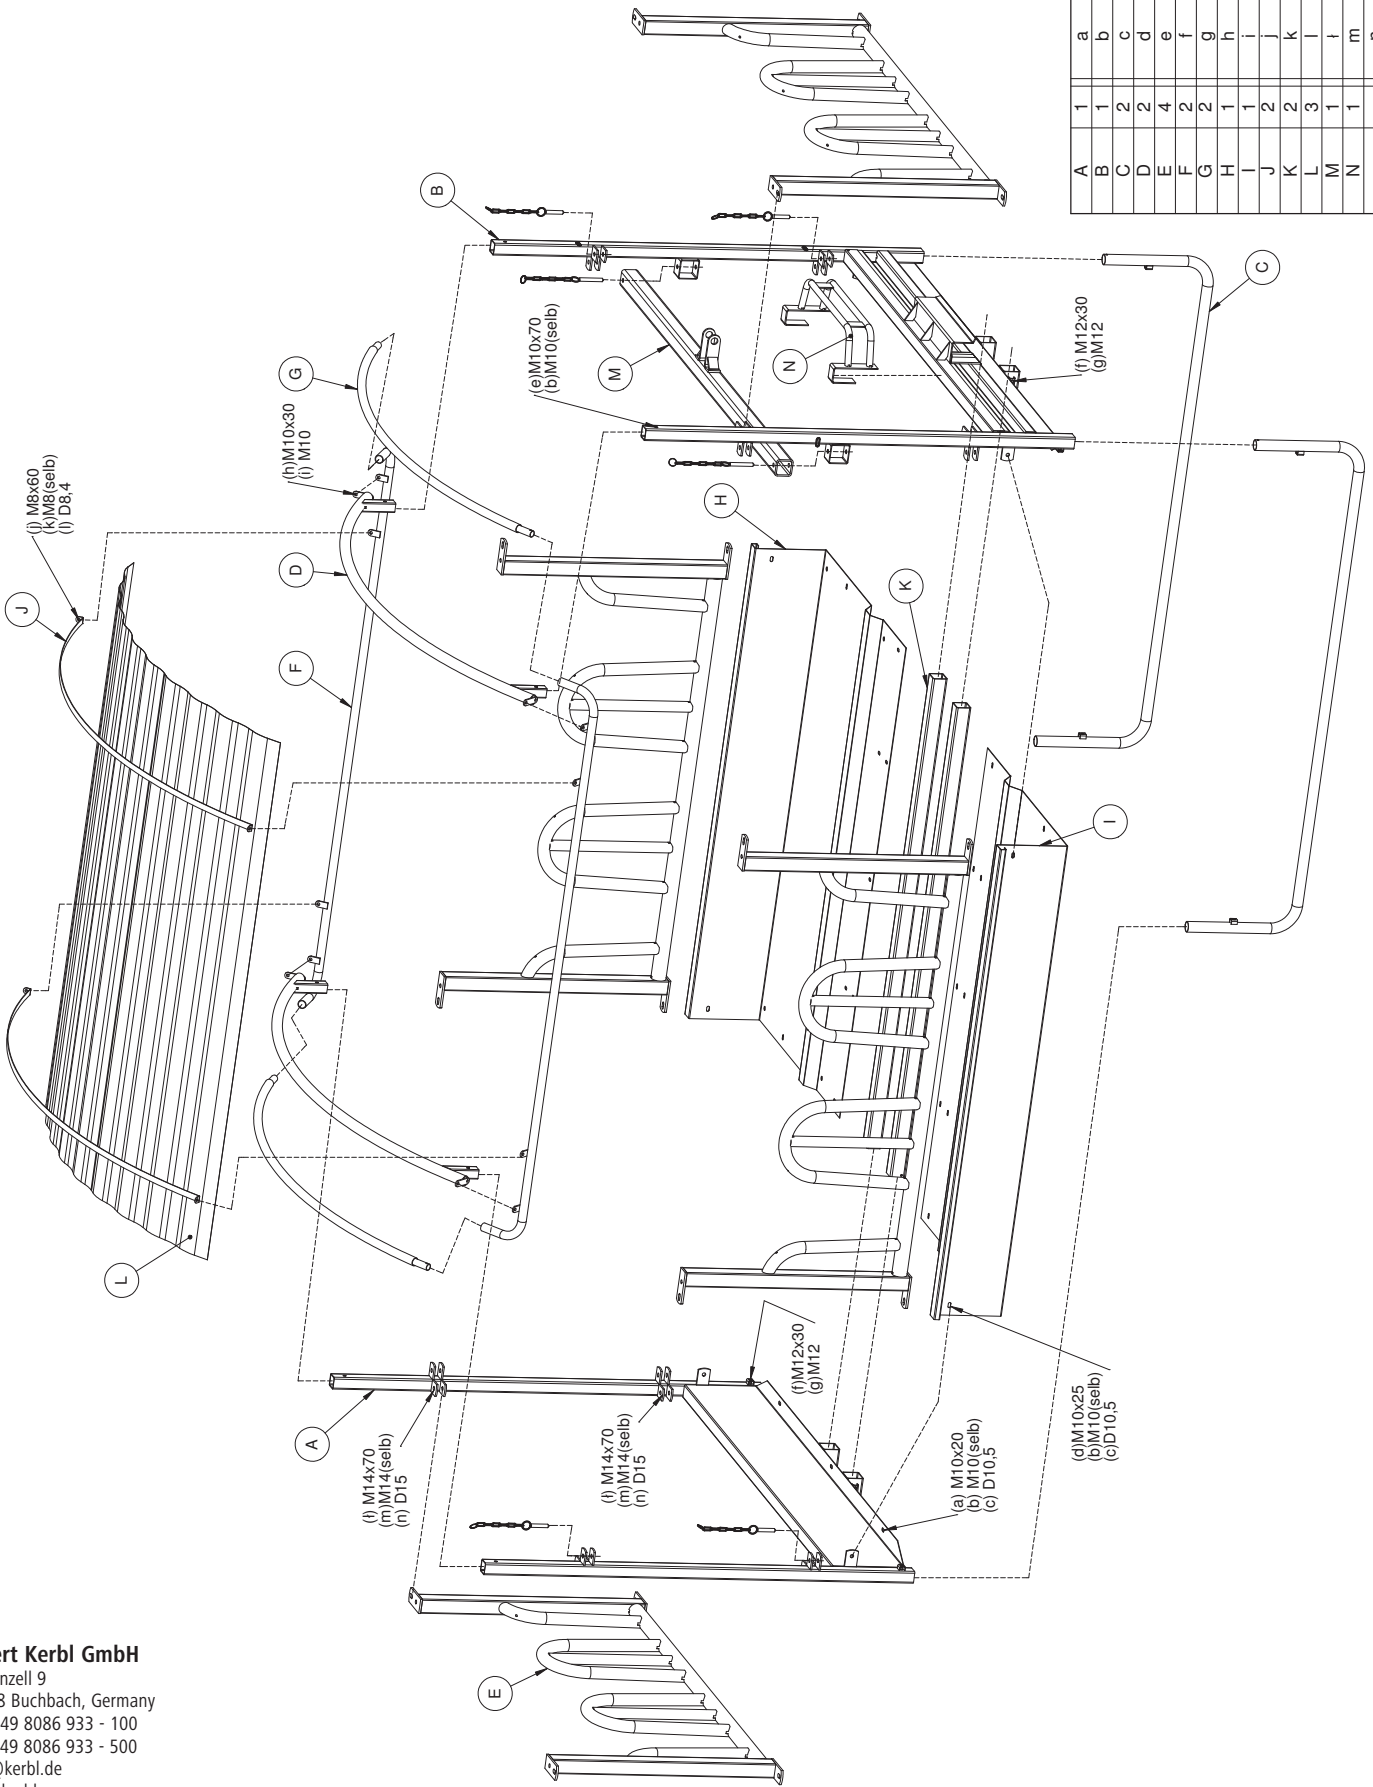

Viereckkraufe Standard
Mangeoire rectangulaire Standard
Square hay rack Standard
Rastrelliera rettangolare Standard

A	1	a	M10x20	12
B	1	b	M10(selb)	20
C	2	c	D10,5	16
D	2	d	M10x25	4
E	4	e	M10x70	4
F	2	f	M12x30	8
G	2	g	M12	8
H	1	h	M10x30	4
I	1	i	M10	4
J	2	j	M8x60	4
K	2	k	M8(selb)	4
L	3	l	D8,4	4
M	1	m	M14x70	12
N	1	n	M14(selb)	12
-	-	-	D15	12