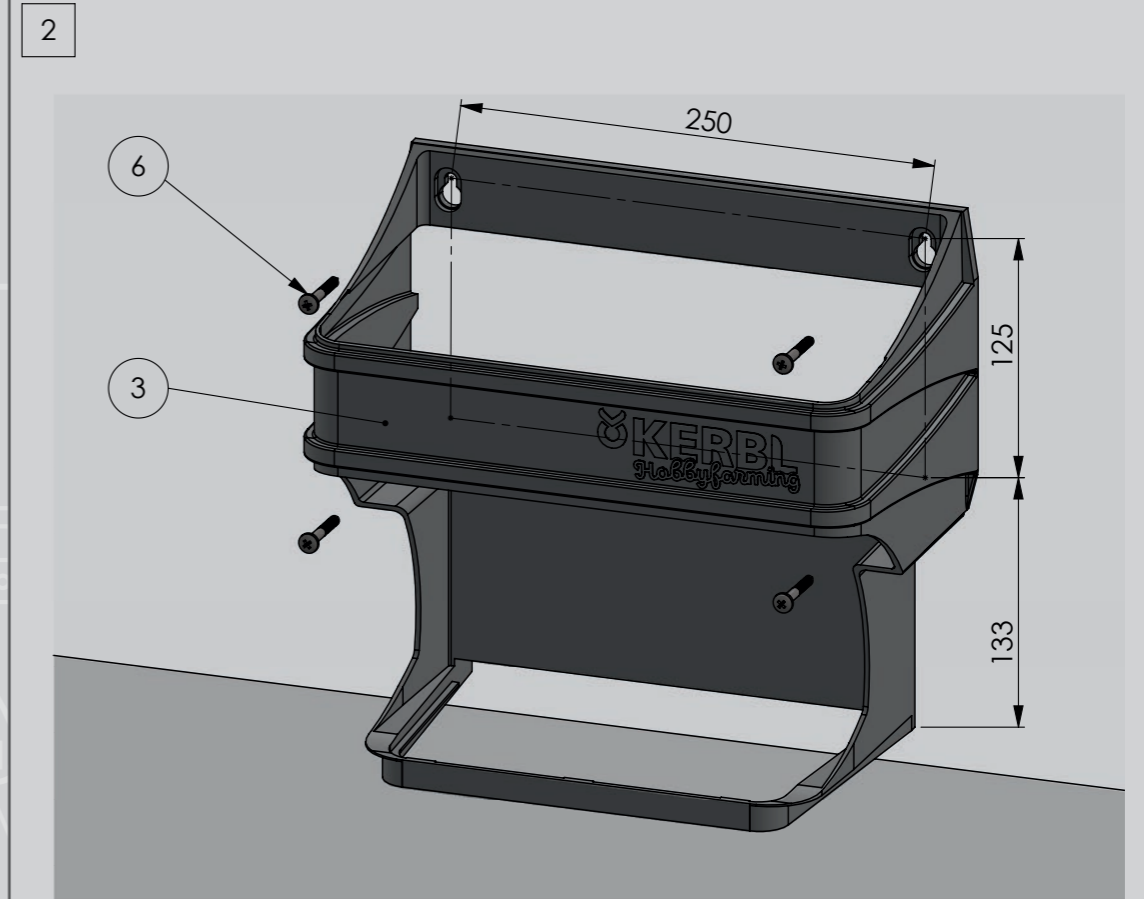

Pos. 1  
70650-3  
1x

Pos. 2  
70650-4  
1x

Pos. 3  
70650-1  
1x

Pos. 4  
70650-2  
1x

Pos. 5  
70650-5  
2x

Pos. 6  
70650-6  
1x

3

4

DE - Alternative Montage der Schale für Küken  
 EN - Alternative assembly of the bowl for small chicks  
 FR - Montage alternatif de la gamelle pour poussins  
 IT - Montaggio alternativo della ciotola per pulcini