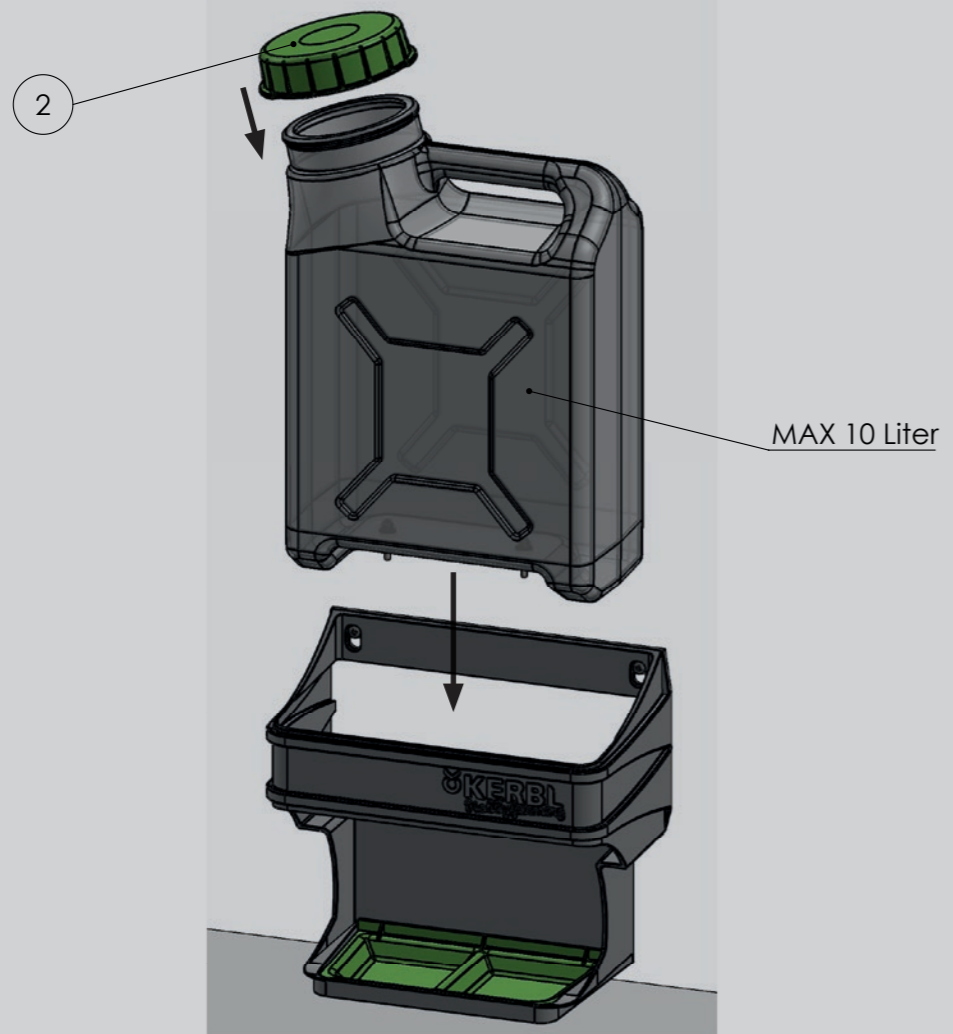

Pos. 1  
70650-3  
1x

Pos. 2  
70650-4  
1x

Pos. 3  
70650-1  
1x

Pos. 4  
70650-2  
1x

Pos. 5  
70650-5  
2x

Pos. 6  
70650-6  
1x

3

4

DE - Alternative Montage der Schale für Küken  
 EN - Alternative assembly of the bowl for small chicks  
 FR - Montage alternatif de la gamelle pour poussins  
 IT - Montaggio alternativo della ciotola per pulcini