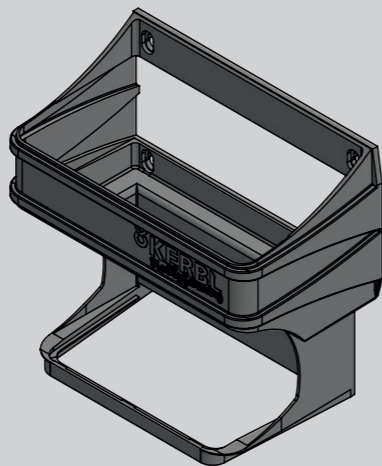

Pos. 1  
70650-3  
1x

Pos. 2  
70650-4  
1x

Pos. 3  
70650-1  
1x

Pos. 4  
70650-2  
1x

Pos. 5  
70650-5  
2x

Pos. 6  
70650-6  
1x

3

4

DE - Alternative Montage der Schale für Küken  
 EN - Alternative assembly of the bowl for small chicks  
 FR - Montage alternatif de la gamelle pour poussins  
 IT - Montaggio alternativo della ciotola per pulcini