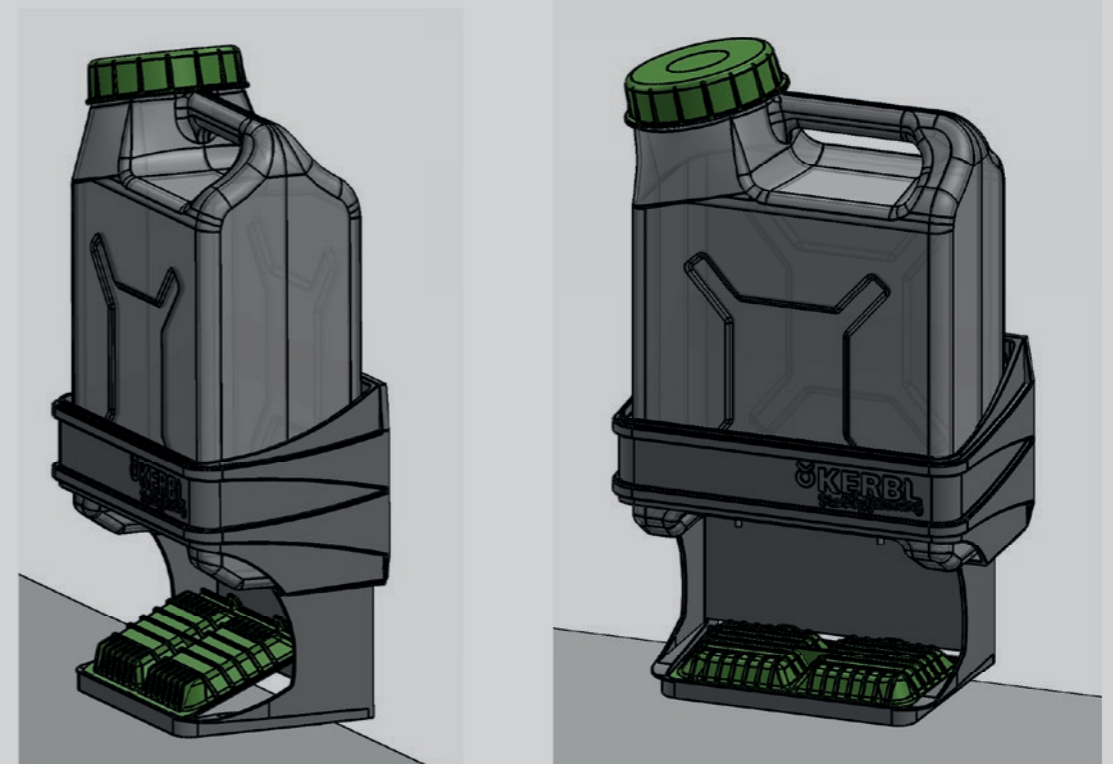

Pos. 1  
70650-3  
1x

Pos. 2  
70650-4  
1x

Pos. 3  
70650-1  
1x

Pos. 4  
70650-2  
1x

Pos. 5  
70650-5  
2x

Pos. 6  
70650-6  
1x

3

4

DE - Alternative Montage der Schale für Küken  
 EN - Alternative assembly of the bowl for small chicks  
 FR - Montage alternatif de la gamelle pour poussins  
 IT - Montaggio alternativo della ciotola per pulcini